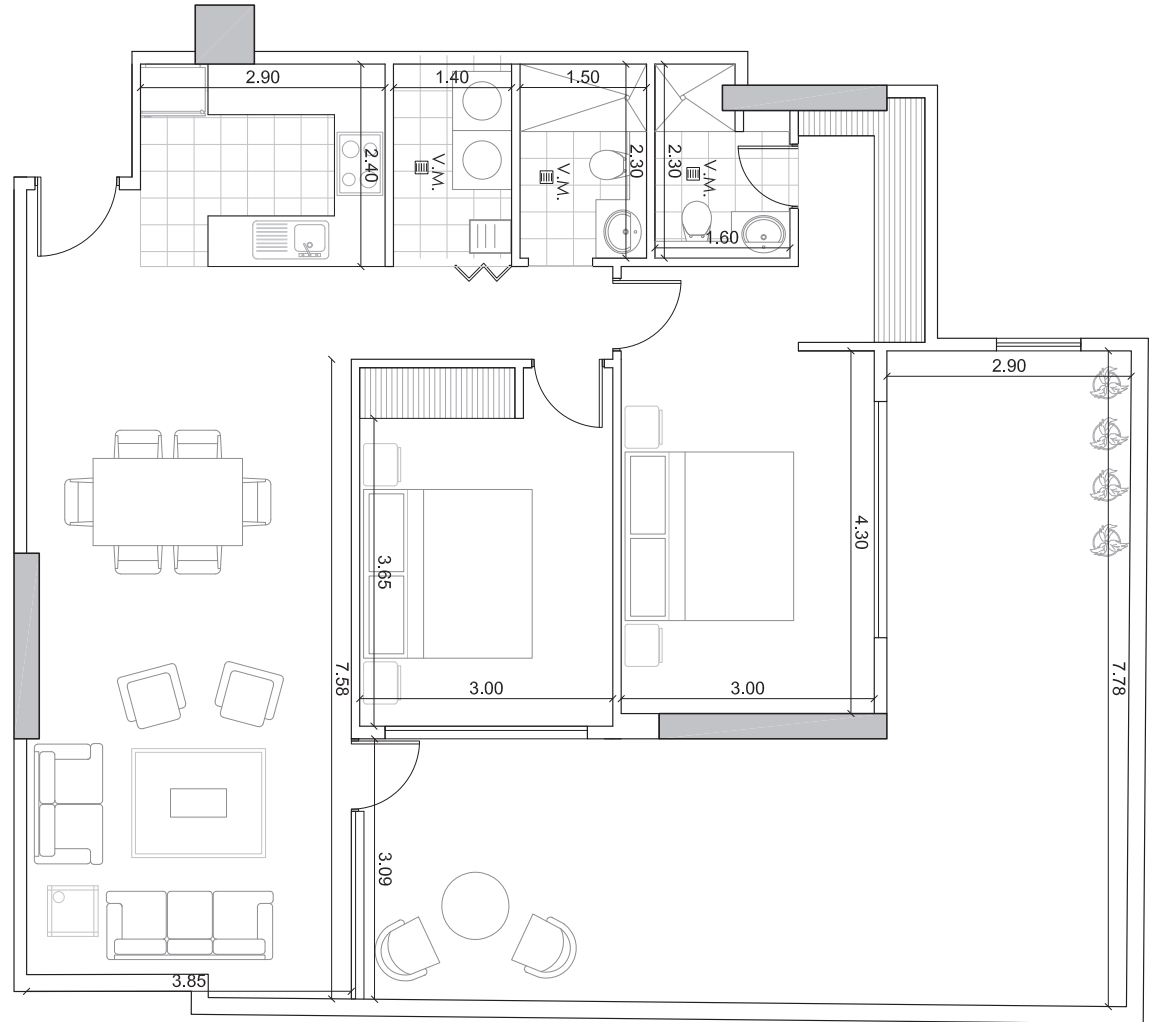

NA RE LO

PLANTA BAJA

DPT0 A1 : 95,77 m² + 44,67 m²

2 Dormitorios - 2 Baños - Sala - Comedor - Cocina - Patio - Lavandería

¡Cotiza con nosotros!

COMUNÍCATE CON NOSOTROS

593.2.390.9001
593.99.418.1943
593.99.147.7357
alsaniventas@alvarezbravo.com.ec