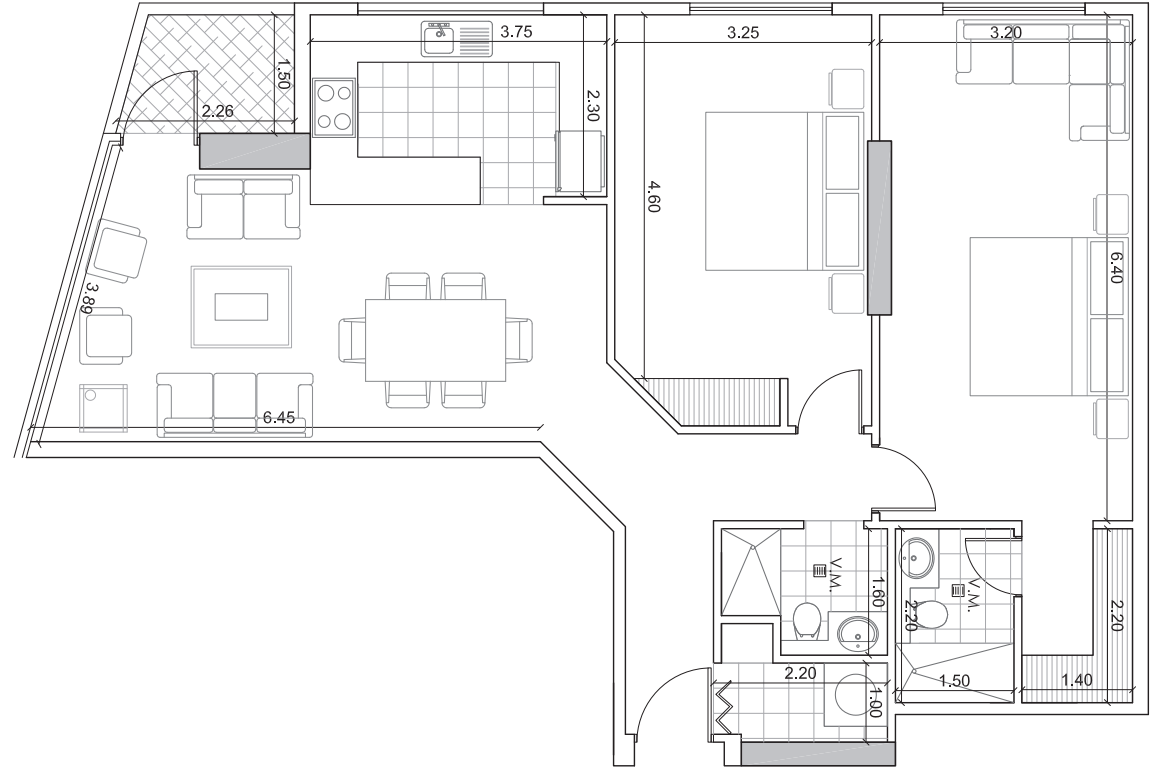

NA RE LO

SEGUNDO PISO

DPTO C2 : 96,43 m² + 3,61 m²

2 Dormitorios - 2 Baños - Sala - Comedor - Cocina - Terraza - Área de lavado

¡Cotiza con nosotros!

COMUNÍCATE CON NOSOTROS

593.2.390.9001
593.99.418.1943
593.99.147.7357
alsaniventas@alvarezbravo.com.ec