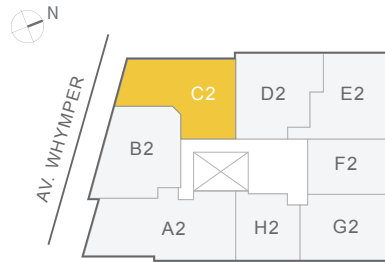

NA RE LO

SEGUNDO PISO

DPTO C2 : 96,43 m² + 3,61 m²

2 Dormitorios - 2 Baños - Sala - Comedor - Cocina - Terraza - Área de lavado

¡Cotiza con nosotros!

COMUNÍCATE CON NOSOTROS

593.2.390.9001
593.99.418.1943
593.99.147.7357
alsaniventas@alvarezbravo.com.ec