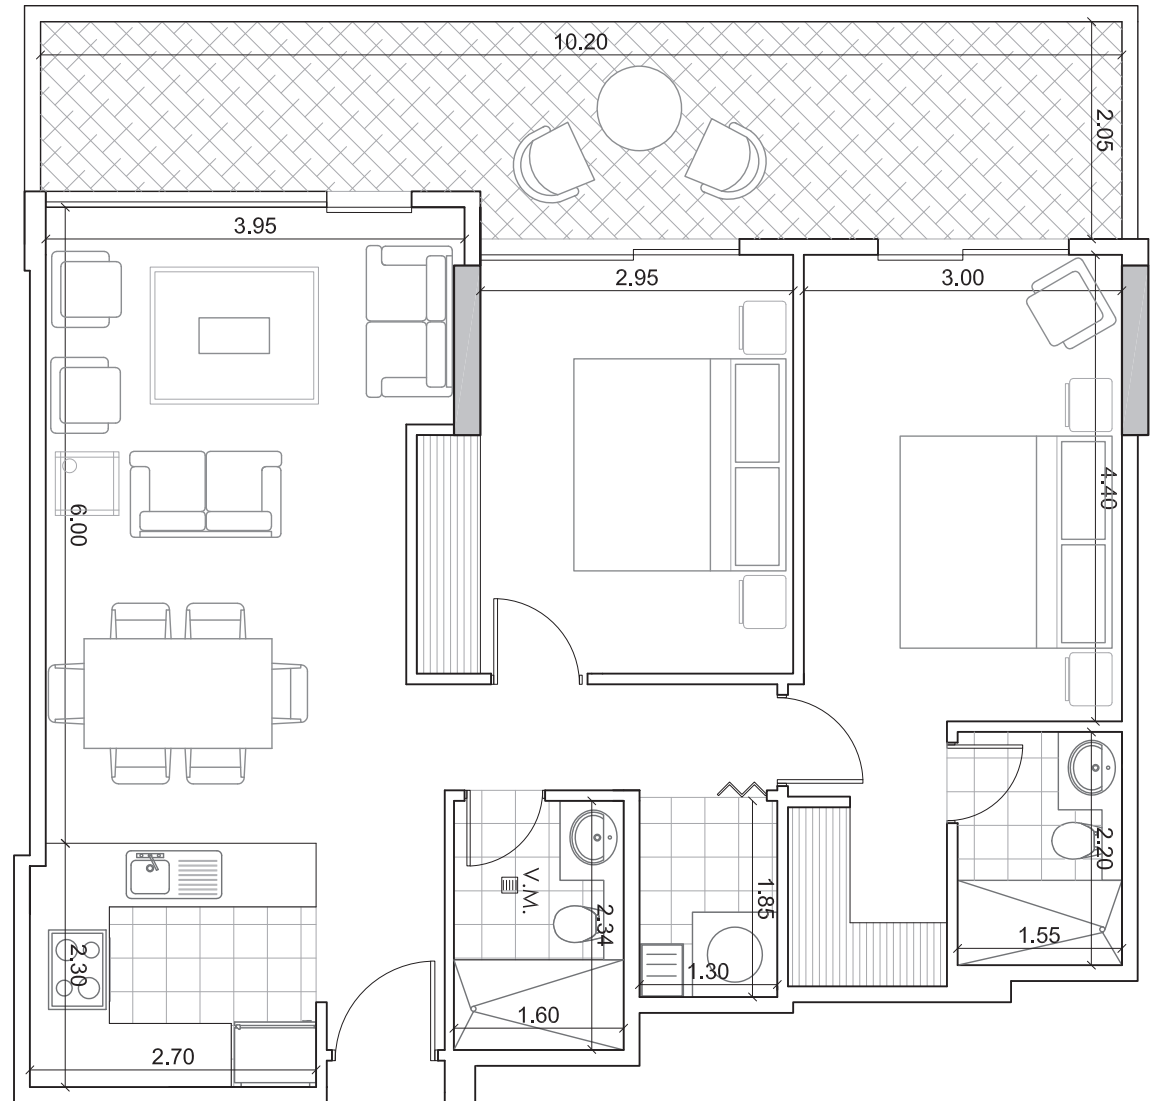

NA RE LO

SEGUNDO PISO

DPTO C8 : 80,53 m² + 21,07 m²

2 Dormitorios - 2 Baños - Sala - Comedor - Cocina - Terraza - Área de lavado

¡Cotiza con nosotros!

COMUNICATE CON NOSOTROS

593.2.390.9001
 593.99.418.1943
 593.99.147.7357
 alsaniventas@alvarezbravo.com.ec