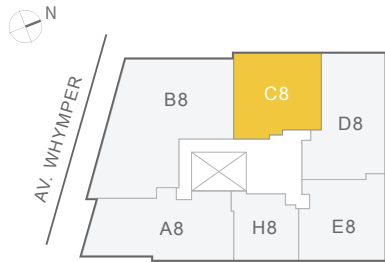

NA RE LO

SEGUNDO PISO

DPTO C8 : 80,53 m² + 21,07 m²

2 Dormitorios - 2 Baños - Sala - Comedor - Cocina - Terraza - Área de lavado

¡Cotiza con nosotros!

COMUNICATE CON NOSOTROS

593.2.390.9001
 593.99.418.1943
 593.99.147.7357
 alsaniventas@alvarezbravo.com.ec