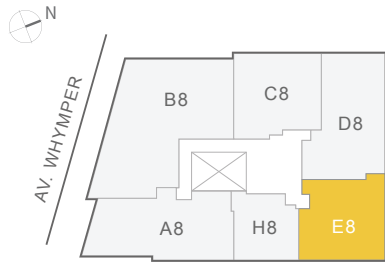

NA RE LO

SEGUNDO PISO

DPTO E8 : 87,44 m² + 10,98 m²

1 Dormitorios - 1,5 Baños - Sala - Comedor - Cocina - Área de lavado

¡Cotiza con nosotros!

COMUNICATE CON NOSOTROS

593.2.390.9001
 593.99.418.1943
 593.99.147.7357
 alsaniventas@alvarezbravo.com.ec