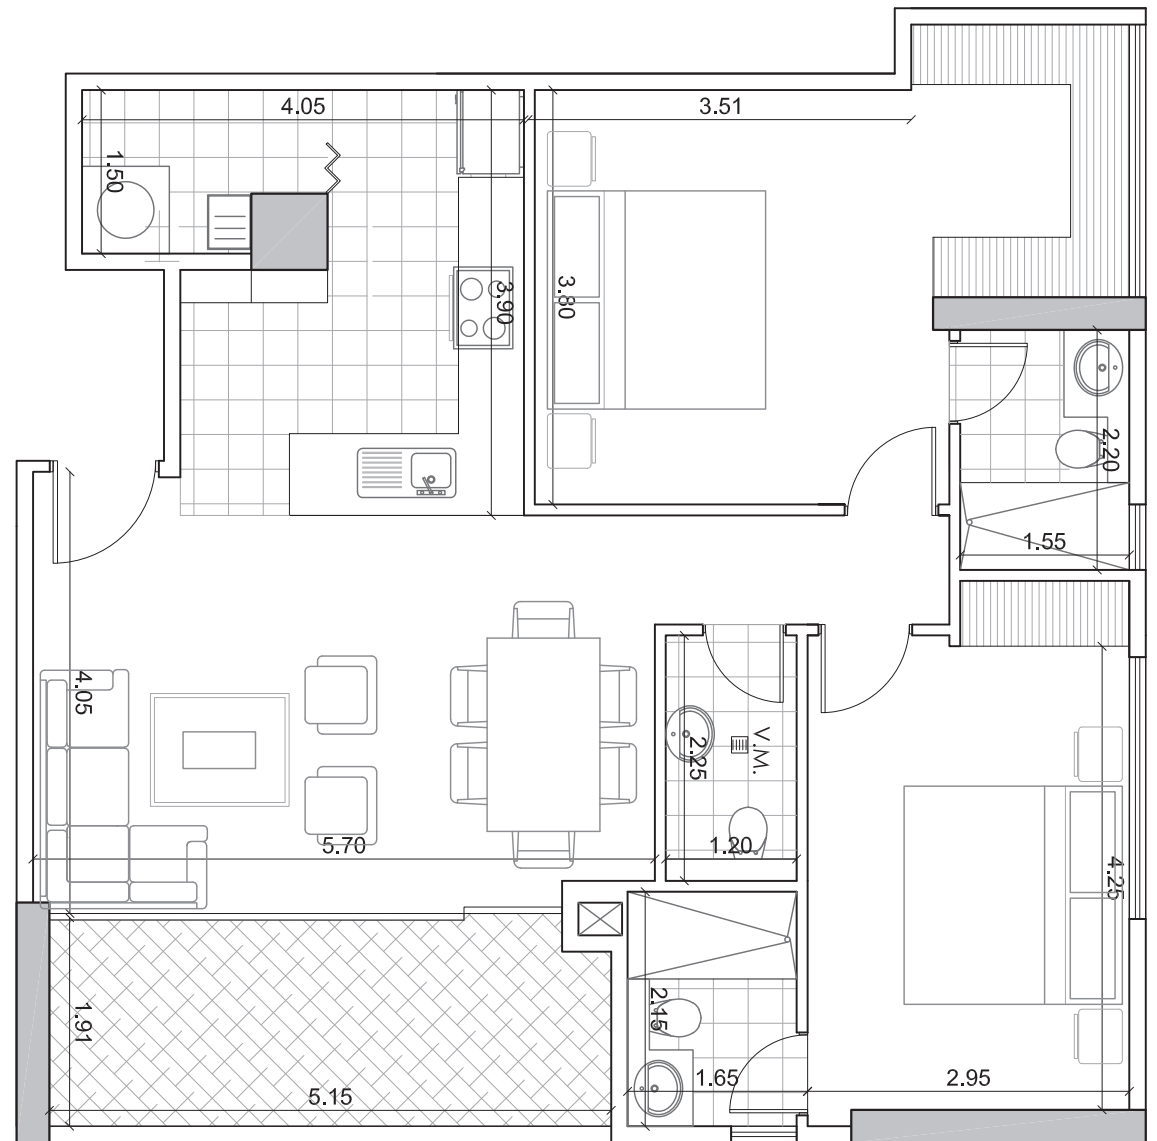

NA RE LO

SEGUNDO PISO

DPTO E8 : 87,44 m² + 10,98 m²

1 Dormitorios - 1,5 Baños - Sala - Comedor - Cocina - Área de lavado

¡Cotiza con nosotros!

COMUNICATE CON NOSOTROS

593.2.390.9001
 593.99.418.1943
 593.99.147.7357
 alsaniventas@alvarezbravo.com.ec