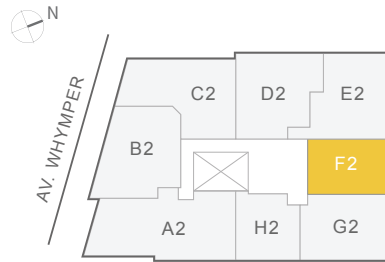

NA RE LO

SEGUNDO PISO

DPTO F2 : 61,52 m² + 7,16 m²

1 Dormitorio - 1,5 Baños - Sala - Comedor - Cocina - Terraza - Lavandería

¡Cotiza con nosotros!

COMUNÍCANOS CON NOSOTROS

593.2.390.9001
593.99.418.1943
593.99.147.7357
alsanventas@alvarezbravo.com.ec