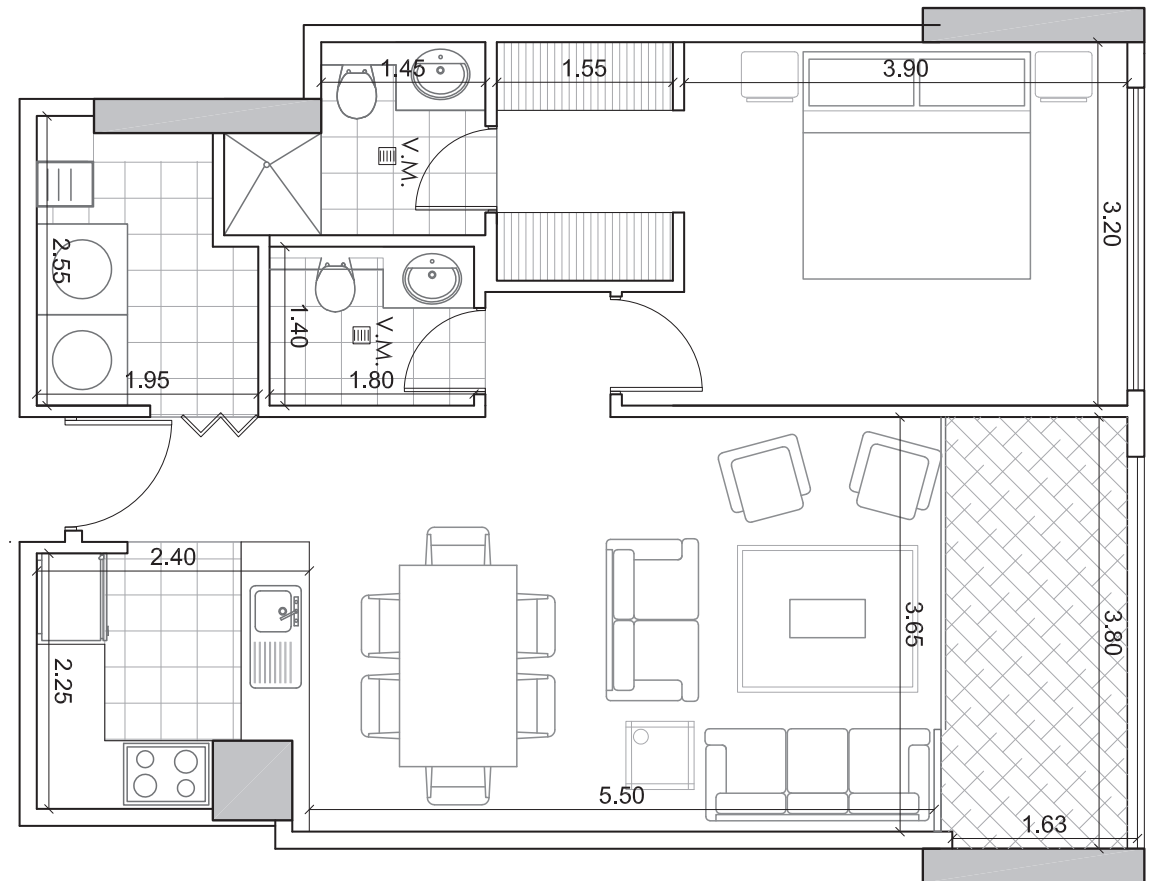

NA RE LO

SEGUNDO PISO

DPTO F2 : 61,52 m² + 7,16 m²

1 Dormitorio - 1,5 Baños - Sala - Comedor - Cocina - Terraza - Lavandería

¡Cotiza con nosotros!

COMUNÍCANOS CON NOSOTROS

593.2.390.9001
593.99.418.1943
593.99.147.7357
alsanventas@alvarezbravo.com.ec