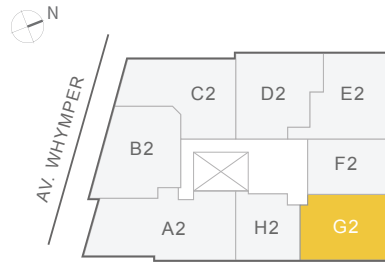

NA RE LO

SEGUNDO PISO

DPTO G2 : 73,38 m² + 6,09 m²

2 Dormitorios - 2 Baños - Sala - Comedor - Cocina - Terraza - Área de lavado

¡Cotiza con nosotros!

COMUNÍCATE CON NOSOTROS

593.2.390.9001
 593.99.418.1943
 593.99.147.7357
 alsaniventas@alvarezbravo.com.ec