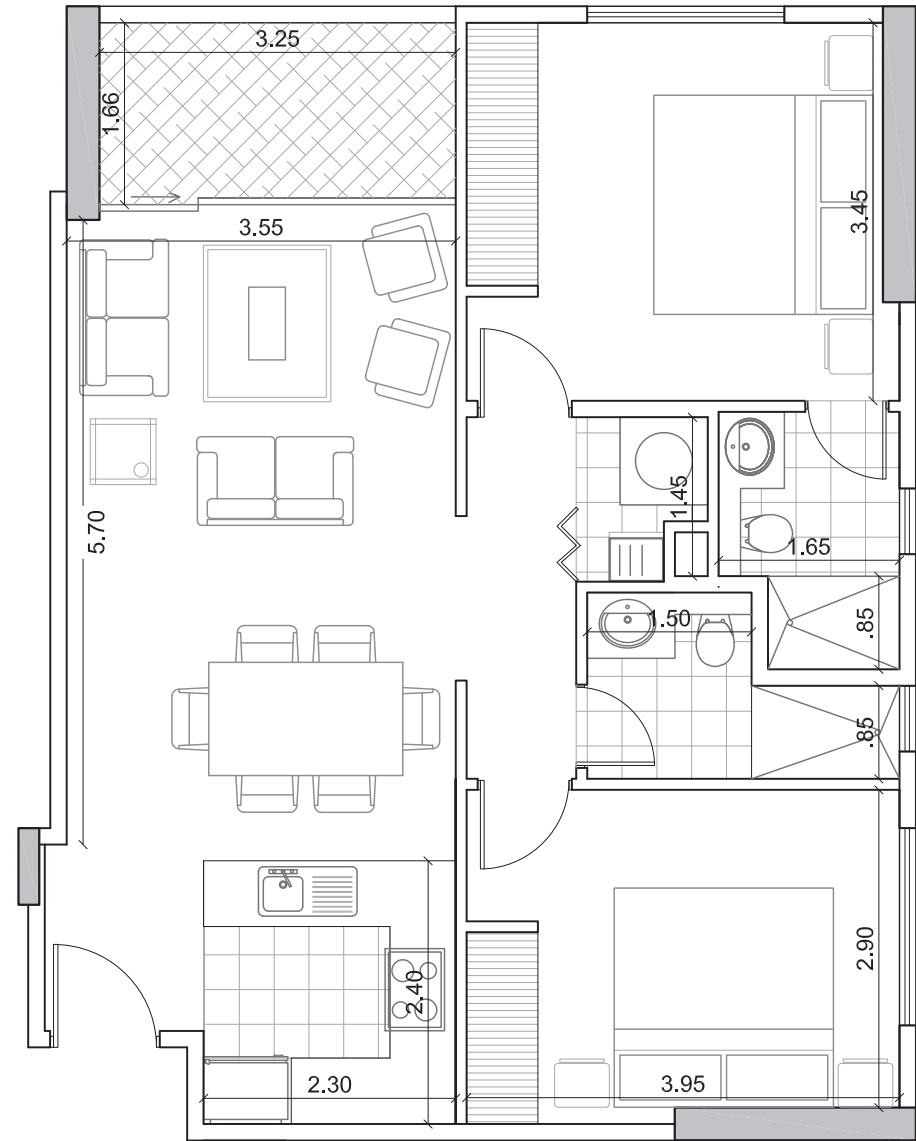

NA RE LO

SEGUNDO PISO

DPTO G2 : 73,38 m² + 6,09 m²

2 Dormitorios - 2 Baños - Sala - Comedor - Cocina - Terraza - Área de lavado

¡Cotiza con nosotros!

COMUNÍCATE CON NOSOTROS

593.2.390.9001
 593.99.418.1943
 593.99.147.7357
 alsaniventas@alvarezbravo.com.ec